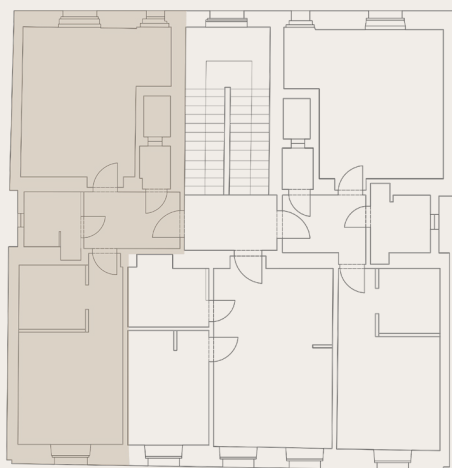

JEDNOTKA Č. 11 / UNIT NO. 11 | 2KK

01	hala / hall	6 m ²
02	WC	1,4 m ²
03	koupelna / bathroom	3,6 m ²
04	obývací pokoj + kk / living room + kitchen	19 m ²
05	ložnice / bedroom	16 m ²
06	šatna / walk in closet	5 m ²
sklep		2,5 m ²
užitná plocha bytu		53,5 m ²

4.NP

MAVERICK
GROUP

*Poznámka: plochy jednotlivých místností jsou pouze orientační.
Zobrazení formátování povrchu je pouze grafický symbol.*